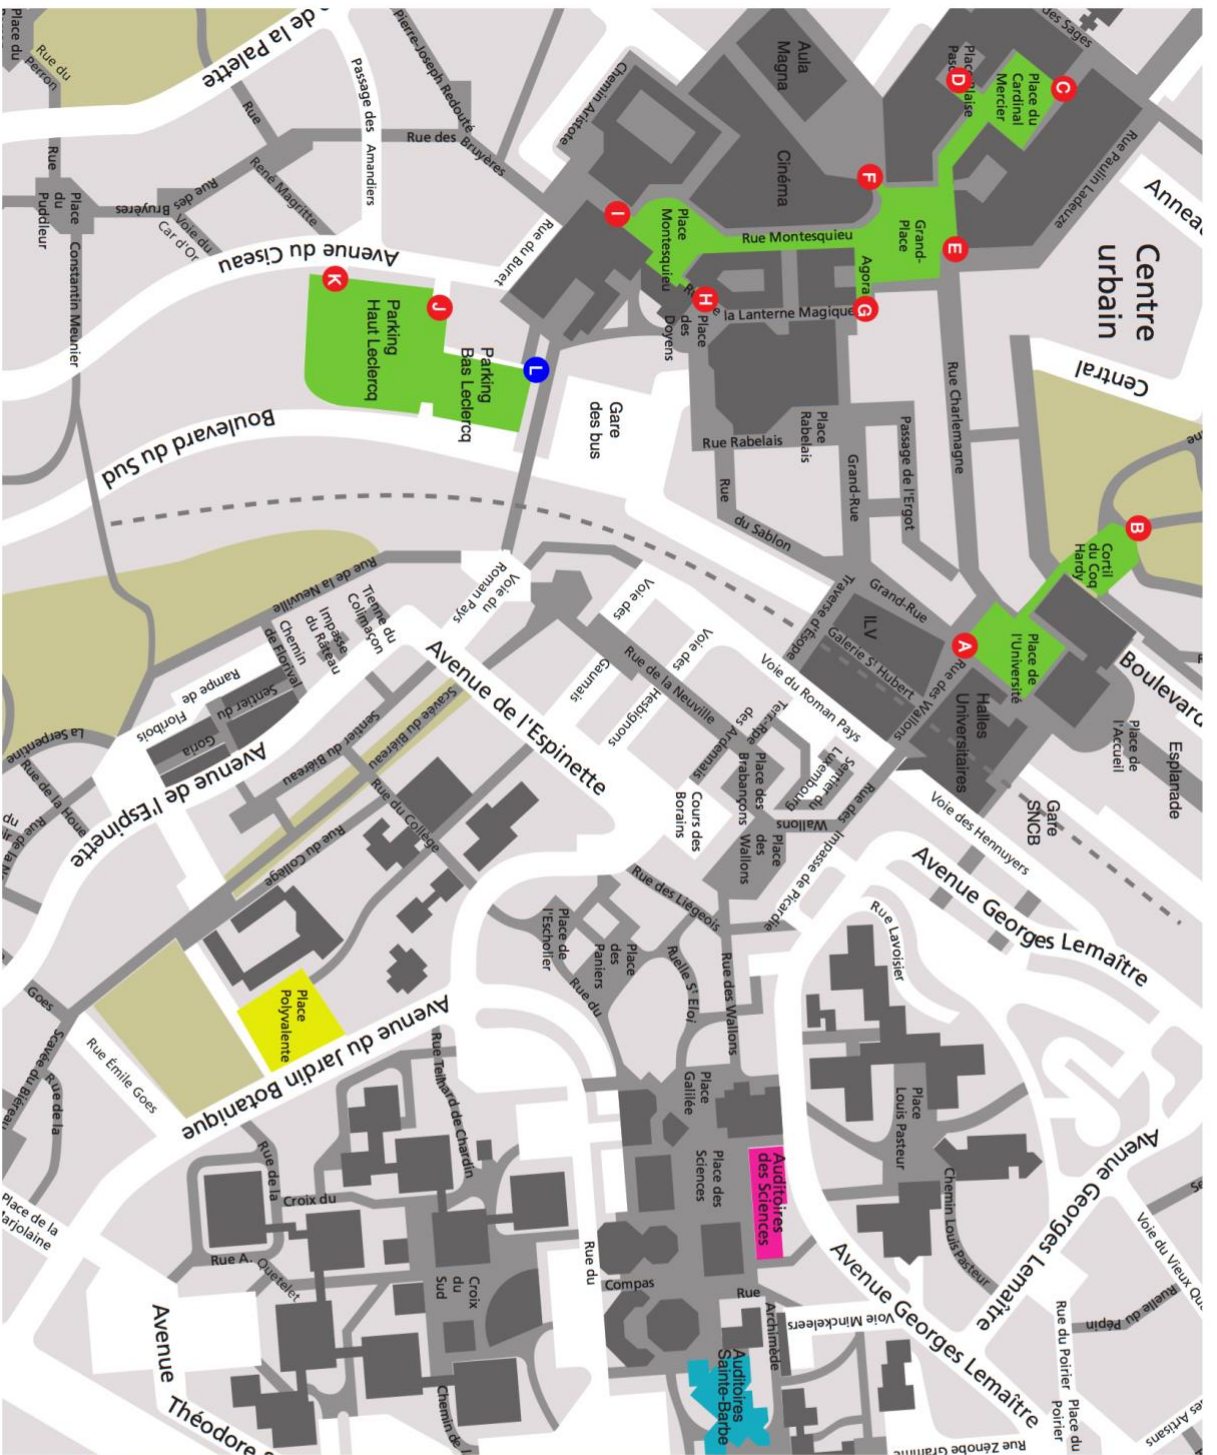

Parking Haut Leclercq (CISEC)

Organisé par le CI et CESEC

➤ MERCREDI

12h-13h30 :	Kot&Mix
13h30-14h30 :	Yung kevin
14h30-15h30 :	Medok (Kot&Mix)
15h30-16h30 :	Outdated
16h30-18h :	HDN & Jelly bean
18h-19h :	Proze
19h-20h :	FLO
20h-21h :	Nicky Sanchez
21h-22h :	Calumny
22h-23h :	Melle Luna
23h-00h :	Dj furax

➤ JEUDI

00h-1h: Qoncrete et Rictus
1h-2h: FLYES
2h-3h: Mesomorph et ZYAM
3h-4h: Katalyse B2B Khalz et S.I.M

Place Montesquieu

Organisé par Saint-Louis et CICHEC

➤ MERCREDI

20-22h: House
22-00h: SneDJ

Place Cardinal Mercier

➤ JEUDI

00h- 01h :	Funky Fool
01h- 02h :	Dubsiders
02h- 03h :	Jay Dunham
03h- 04h :	Timour Leng

ESPACE DE CONCERTS sacs interdits

- Accès zones de concerts
- Sortie (uniquement) des zones de concerts
- Zone Université
- A Place de l'Université
- B Village des enfants
- C Psychophil/MAF (à part 18h)
- D Cortil du Coq Hardy
- E Fête des voisins
- F Zone Grand-Place
- G Place du Cardinal Mercier
- H EPHC
- I Grand-Place
- J Organe - KAP's
- K Place Blaise Pascal
- L Rue du Traité de Rome
- M Aula Magna
- N Place Agora
- O Place Montescieu
- P CICHE/Cercle St-Louis
- Q Rue des Doyens
- R Rue des Bruyères
- S Zone Leclercq
- T Bas Leclercq
- U Parking Fédé
- V Haut Leclercq
- W CESECCI
- X SORTIE Bas Leclercq

- AIRE DE REPOS
- POSTE MÉDICAL
- VILLAGE COURSE